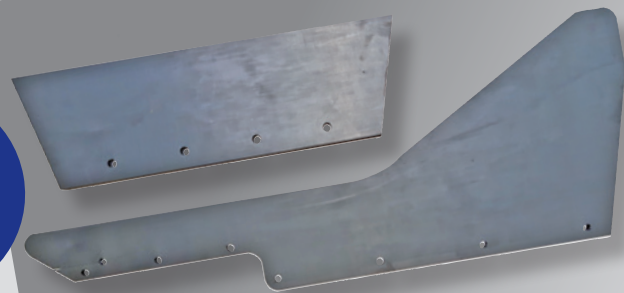

Parts of the month!

Promozione ricambi

**WIRTGEN**

**Raschiatori in metallo**

- Lega speciale
- Regolazione ottimale
- Elevata resistenza all'usura

15%

**VÖGELE**

**Profili gomma tramoggia**

- Anima in metallo
- Mescola gomma specifica
- Durata elevata

20%

**HAMM**

**Set per servizio**

- Ottime prestazioni
- Affidabilità
- Ottima tenuta impurità

15%

**Gurtner**  
Baumaschinen