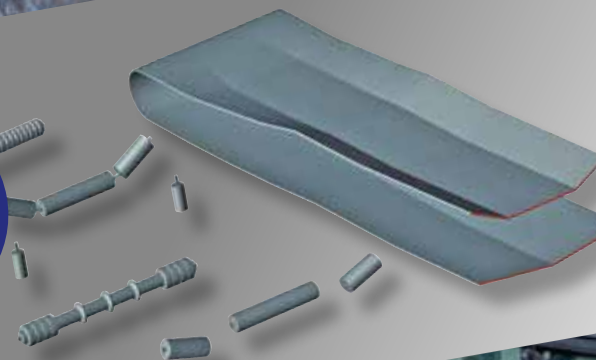

KLEEMANN

Guide rulli nastri

- Resistenza all'usura maggiorata
- Silenziosi
- Ottima durata

15%

BENNINGHOVEN