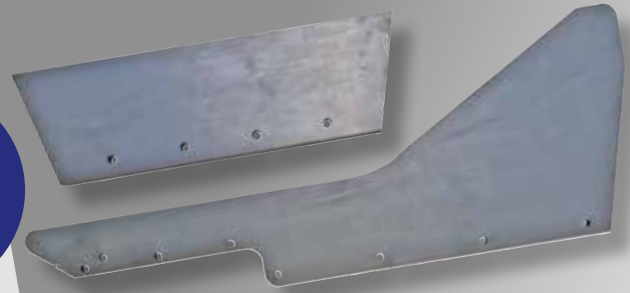

Parts of the month!

Promozione ricambi

**WIRTGEN**

**Raschiatori in metallo**

- Lega speciale
- Regolazione ottimale
- Elevata resistenza all'usura

15%

**VÖGELE**

**Profili gomma tramoggia**

- Anima in metallo
- Mescola gomma specifica
- Durata elevata

20%

**HAMM**

**Set per servizio**

- Ottime prestazioni
- Affidabilità
- Ottima tenuta impurità

15%

**Gurtner**  
Baumaschinen